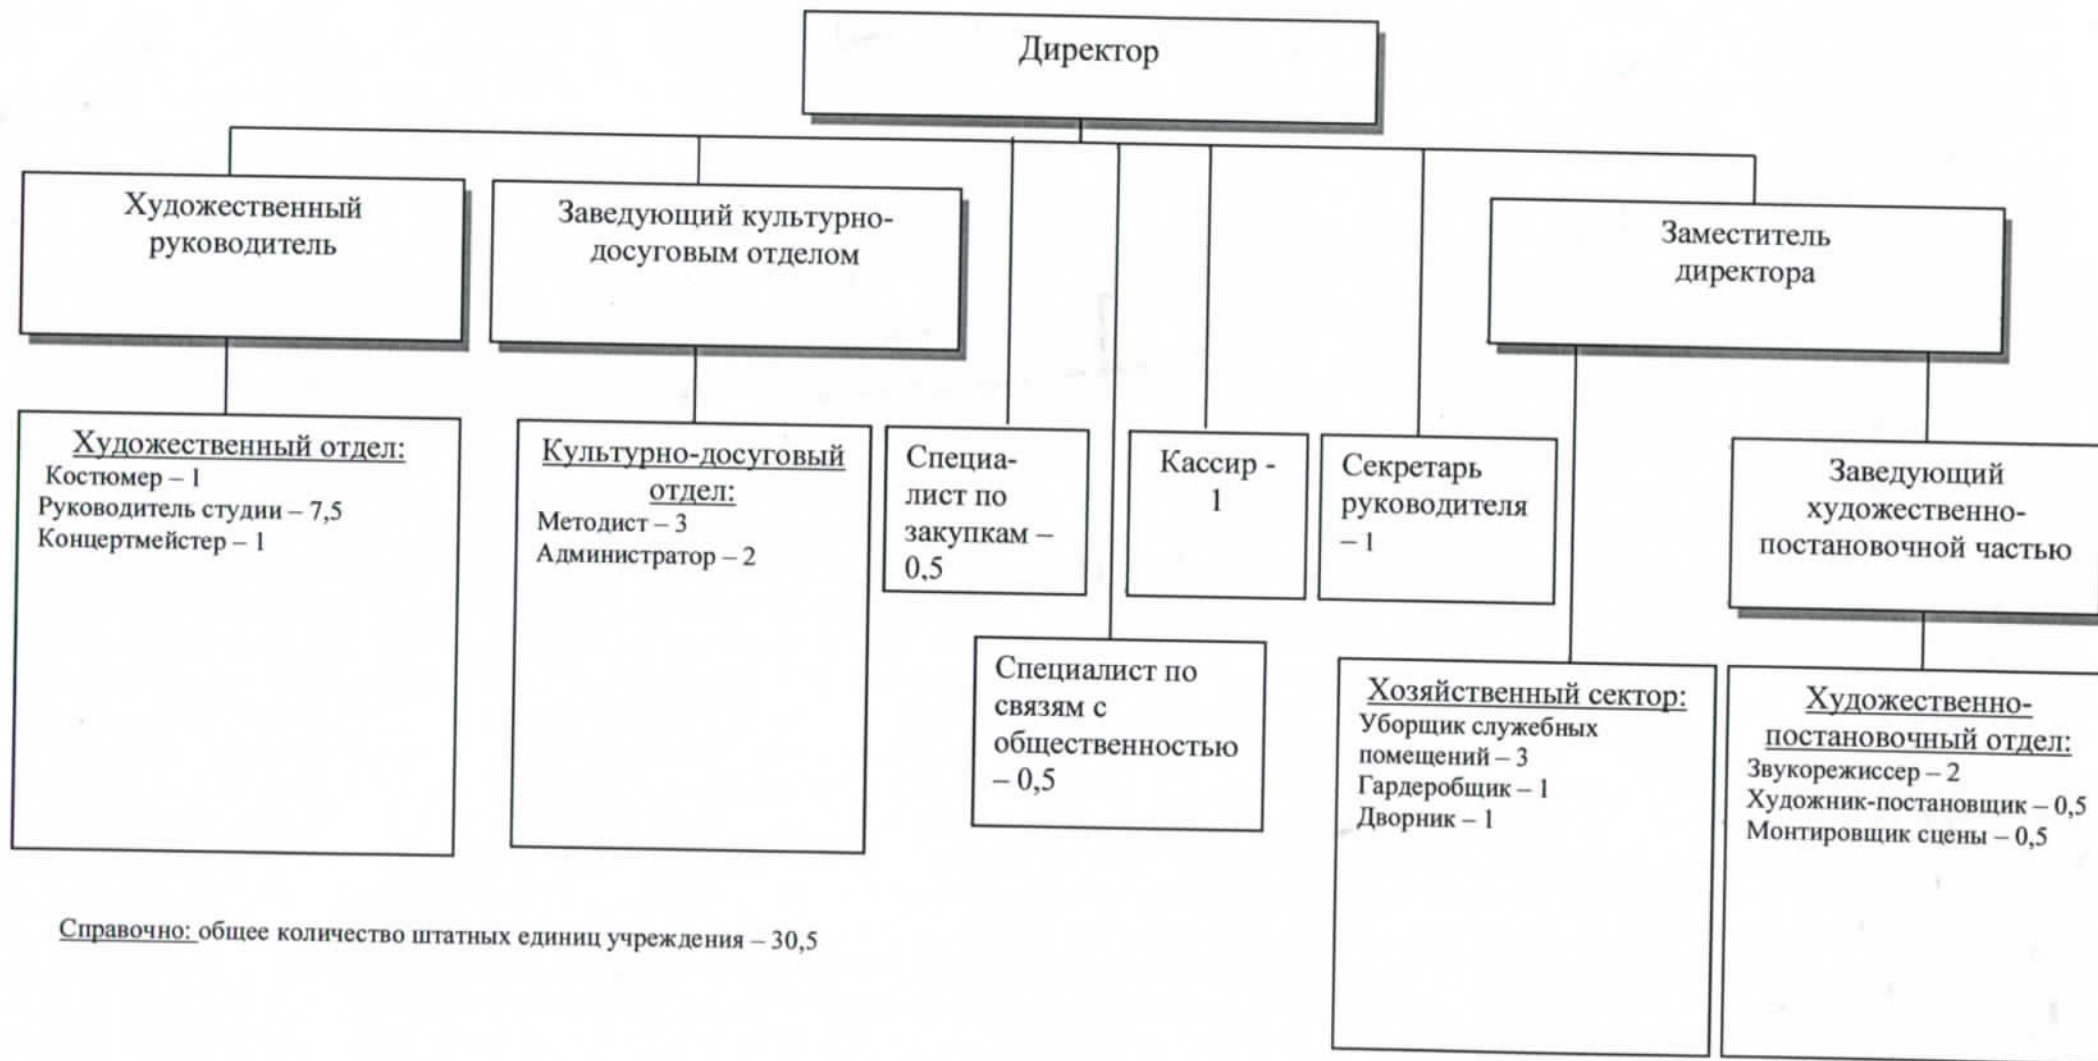

**Схема организационной структуры  
МУК «ДК «Дружба»**

Справочно: общее количество штатных единиц учреждения – 30,5